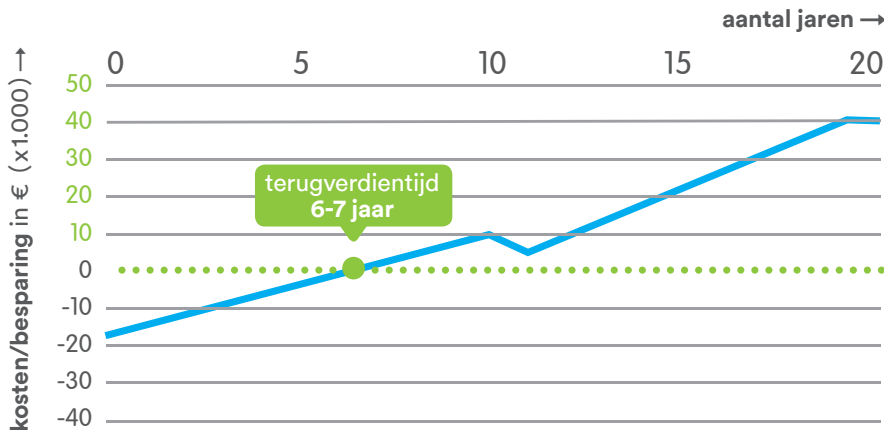

Dit is Cube

✓ Modulair ✓ Herbruikbaar ✓ Circulair

Schoner

Opslag van natuurlijke energie van de wind en de zon

Goedkoper

Een lagere netaansluiting en dus lagere energiekosten

Onafhankelijk

Zelfvoorzienend en onafhankelijk van anonieme energieleveranciers

Inzichtelijk

Live inzicht in opwek en gebruik, CO₂- en kostenbesparing

Ontzorgd

24/7 digitale prestatie monitoring en preventieve onderhoudsservice

De cijfers

Rekenvoorbeeld

35
1 complex met 35 appartementen

1
batterij

10
zonnepanelen

5000 kWh
jaargebruik

Kostenbesparing per jaar

↓ € 2.000,-
netbeheer-kosten

↓ € 500,-
zonnepanelen

↓ € 71,-
besparing per appartement

CO₂-besparing per jaar

↓ > 75%
zelfvoorzienend

↓ > 50%
CO₂-reductie

↓ > 1200 kg
CO₂-besparing