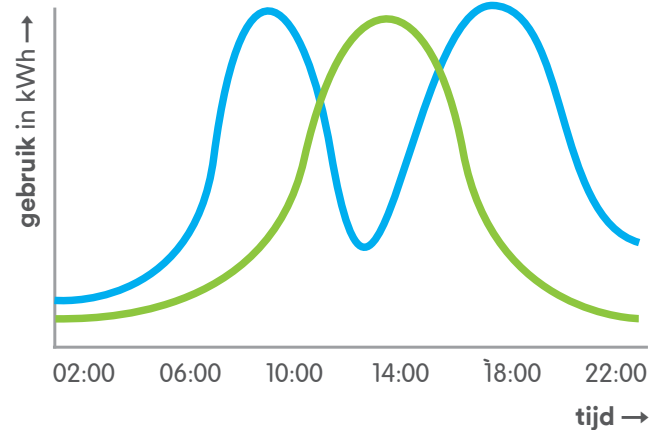

Waarom opslaan?

Nederland werkt aan verduurzaming. Daarom bouwen we windmolens en leggen we op zoveel mogelijk daken zonnepanelen. Een mooie ontwikkeling, maar het zorgt ook voor uitdagingen. Wind en zon zijn namelijk onvoorspelbare energiebronnen.

Ons energienetwerk functioneert alleen als er evenveel energie opgewekt als gebruikt wordt. En dan zijn onvoorspelbare bronnen lastig. De wind waait niet altijd even hard en zonnestroom is er alleen als de zon schijnt. Als we geen actie ondernemen, dan gaat over een paar jaar letterlijk het licht uit in Nederland. Willen we al onze energie halen uit schone, maar onvoorspelbare bronnen als zon en wind, dan moeten we schone energie opslaan op momenten van overvloed. Vervolgens gebruiken we dit op momenten dat we juist energie tekortkomen. Zo is het energienetwerk in balans. Cube vormt hiermee een onmisbare schakel op weg naar een duurzame energievoorziening.

Mismatch opwek en gebruik zonnestroom

— opwek zonnestroom
— consumptie stroom